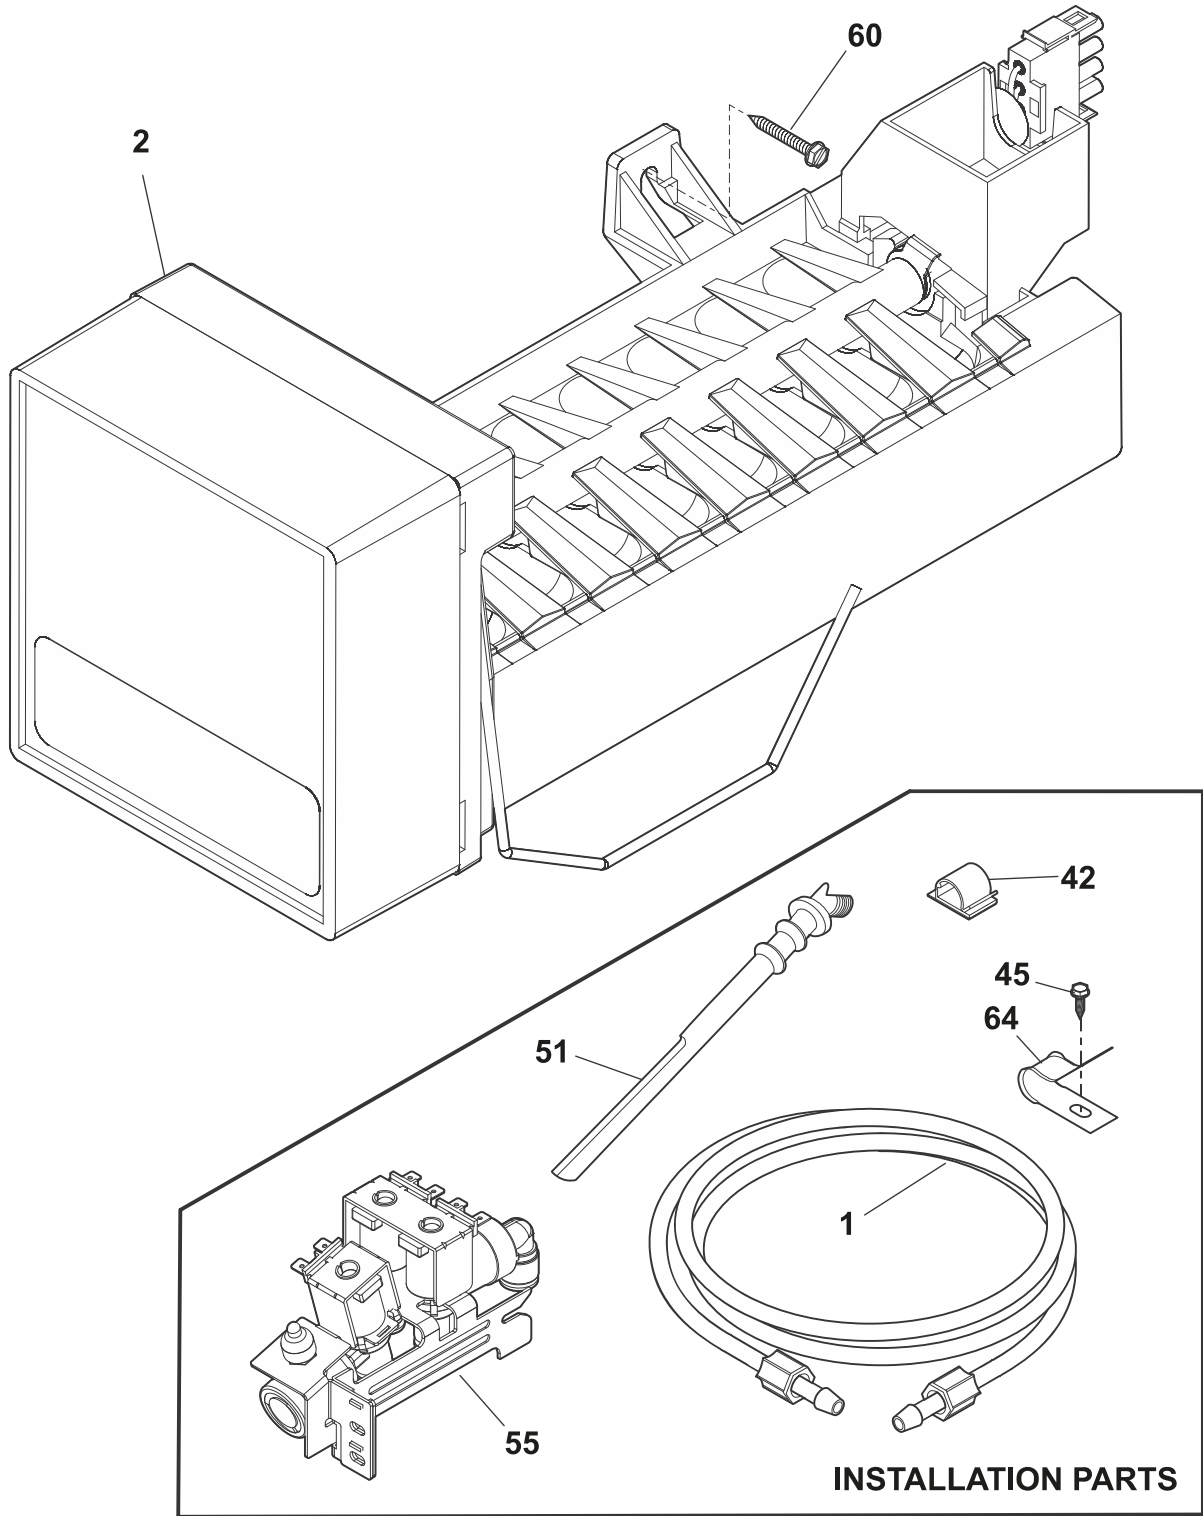

ICE CONTAINER

Model Index: A FFSS2315T (FFSS2315TE0)
B FFSS2315T (FFSS2315TP0)
C FFSS2315T (FFSS2315TS0)

POS. NO	PART NO.		DESCRIPTION
2	241716101	A B C	Auger-ice
3	241685201	A B C	Cam-drive
4	241734001	A B C	Container-ice, bucket only
6	241685103	A B C	Drum-ice disp
7	241734201	A B C	Front-ice container
10	241726501	A B C	Bar-drive
13	241685301	A B C	Gate
15 #	5304511738	A B C	Light Bulb, LED
16 #	241559801	A B C	Socket-light
17	241684501	A B C	Drive Blade
18 #	242221501	A B C	Motor-auger
20	241734802	A B C	Cover-motor
22	240597203	A B C	Sensor, temperature, 10K, NTC
23	241684001	A B C	Plate-front
25	241690701	A B C	Screw, hex washer head, 8-32T x 0.375
26	215503205	A B C	Screw, cr pan hd, 10-16 x 0.500
33	241684801	A B C	Spacer
34	241689801	A B C	Spacer
35A	241684301	A B C	Fixed Blade, round
35B	241684201	A B C	Fixed Blade, square
37A	241684101	A B C	Blade, crusher #1
37B	241684102	A B C	Blade, crusher #2
37C	241684103	A B C	Blade, crusher #3
39	241690501	A B C	Screw
41	241685601	A B C	Housing-crusher
43	218359202	A B C	Screw, pan head, 8-32 x 0.250
44	241842101	A B C	Screw, 8-32 x 1/4
45 #	241675704	A B C	Solenoid Assy, 115V
45A	241675902	A B C	Spring-solenoid
45B	241676001	A B C	E-Ring-solenoid
45C	241676101	A B C	Actuator-solenoid
45D#	241675803	A B C	Solenoid, 115V
46	241716002	A B C	Control Rod
47	241731801	A B C	Spring-control rod
48	241684602	A B C	Bracket-control rod
49	241734401	A B C	Rail Assy
50	241675601	A B C	Guide-solenoid
51	241676301	A B C	Rotation Stop
52	241684901	A B C	Spacer-fixed blades
53	241690402	A B C	Pin-spiral, fixed blades
54	241685001	A B C	Nut-auger
55	241690306	A B C	Washer
56	241690201	A B C	E-ring
57	241734101	A B C	Door-access
*	240507202	A B C	Deflector-ice container
*	241860803	A B C	Ice Container Assy, w/moving parts

ICE MAKER

INSTALLATION PARTS

IMFFHS2622MSN